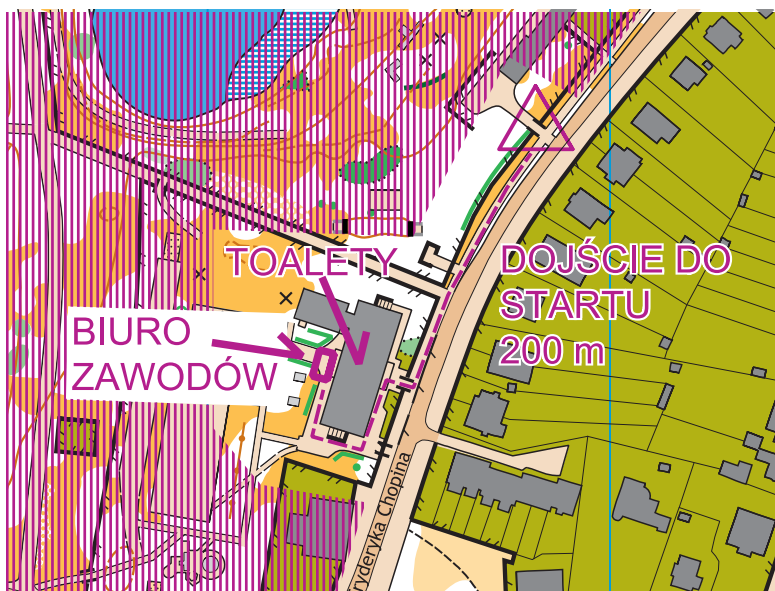

LOKALIZACJA

Zawody rozegrane

zostaną na terenie Szkoły Podstawowej nr 36 oraz kąpieliska Morskie Oko.

Dojazd komunikacją miejską:

<http://wroclaw.jakdojade.pl/index.html?tn=WOM&td=&tc=51.1204:17.08206&cid=2000>

BIURO ZAWODÓW

Biuro zawodów będzie mieścić się na terenie SP 36 przy ulicy Chopina 9b (patrz mapka obok)

Biuro Zawodów będzie czynne od godziny 16:45-17:30

Toalety znajdują się w budynku szkoły.

PROGRAM ZAWODÓW

16:45-17:30 - czynne Biuro Zawodów

17:45 - start pierwszego zawodnika

FORMA ZAWODÓW

Klasyczna trasa z punktami po kolei.

Start interwałowy dla tras A, B, C co 1 minutę.

ZGŁOSZENIA

Zgłoszeń można dokonywać przez formularz zgłoszeniowy dostępny na stronie [www.bno.pl](http://bno.pl) w zakładce Zielony Wrocław

MAPA

"Morskie Oko"

skala 1:4000, warstwice co 2 m

aktualność: maj 2013

autor: Wojciech Dwojak

format: A4

TRASY

TRASA	DŁUGOŚĆ TRASY	OPIS
A	2,5 km	Elita - najdłuższa i najtrudniejsza trasa - dla wyczynowców
B	1,8 km	Trudna - dla wprawionych w boju, ale wciąż na początku drogi
C	1,4 km	Łatwa - dla początkujących, to może być Twoja pierwsza trasa
D	0,3 km	Rekreacyjna - dla dzieci, rodziców z dziećmi, w sam raz na spacer z mapą